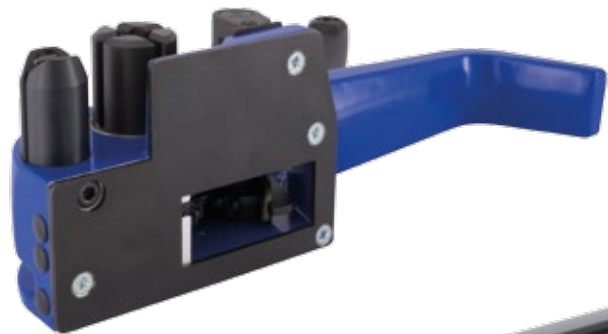

ManuCord

Das professionelle leistungsstarke manuelle Spanngerät

Aufgrund seiner Konstruktion und Robustheit gewährleistet der Spanner mit sämtlichen textilen Bändern und passender Bandschnalle ein Höchstmaß an Spannleistung, die weit über dem Marktüblichen steht.

ManuCord ermöglicht eine optimale Sicherung auch schwerster Güter und ist damit für den professionellen Einsatz geeignet, auch unter erschwerten Bedingungen.

Die optional verfügbaren Rundumreifer ermöglichen zudem auf einfache Weise auch Packstücke schnell und zuverlässig zu umreifen, die keine beziehungsweise nur sehr geringe Auflagefläche haben.

Technische Daten – Specifications

Typ Model	MRC	MRC HD	XL MRG
Art. Nr. Stock No.	079091	079092	079094
Bandsorte Strap type	Kraftband, Kompositband, gewebtes Band Hot melt strap, composite strap, woven strap		
Bandbreite / Dicke Strap width / Thickness	≤ 25 mm (1") / 1,4 mm		≤ 50 mm (2") / 2,4 mm
Verschluss Lock	Reibungsverschluss mit Schnalle (Draht, Key-Lock, Doppelsteg) Friction lock with buckle (wire, key-lock, double bar)		
Länge / Breite / Höhe Length / Width / Height	28 x 9 x 15 cm		34 x 11 x 15 cm
Gewicht Weight	1,8 kg	1,9 kg	3,2 kg

ManuCord
MRC HD

ManuCord
MRC

ManuCord
XL MRG