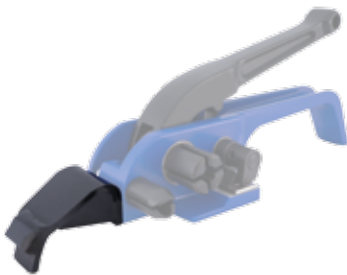

Technische Daten – Specifications

Typ Model	MRC	MRC HD	XL MRG
Art. Nr. Stock No.	079091	079092	079094
Bandsorte Strap type	Kraftband, Kompositband, gewebtes Band Hot melt strap, composite strap, woven strap		
Bandbreite / Dicke Strap width / Thickness	≤ 25 mm (1") / 1,4 mm		≤ 50 mm (2") / 2,4 mm
Verschluss Lock	Reibungsverschluss mit Schnalle (Draht, Key-Lock, Doppelsteg) Friction lock with buckle (wire, key-lock, double bar)		
Länge / Breite / Höhe Length / Width / Height	28 x 9 x 15 cm		34 x 11 x 15 cm
Gewicht Weight	1,8 kg	1,9 kg	3,2 kg

Rundumreifer
Round bundler

Zubehör – Accessories

Art. Nr. / Bezeichnung Stock No. / Description	036-090 Rundumreifer RBD 13-16 mm 036-090 Round bundler RBD 13-16 mm	–
Art. Nr. / Bezeichnung Stock No. / Description	036-290 Rundumreifer RBE 19 mm 036-290 Round bundler RBE 19 mm	–
Art. Nr. / Bezeichnung Stock No. / Description	037-490 Rundumreifer RBF 25 mm 037-490 Round bundler RBF 25 mm	–
Art. Nr. / Bezeichnung Stock No. / Description	–	038-390 Rundumreifer RBG 32 mm 038-390 Round bundler RBG 32 mm